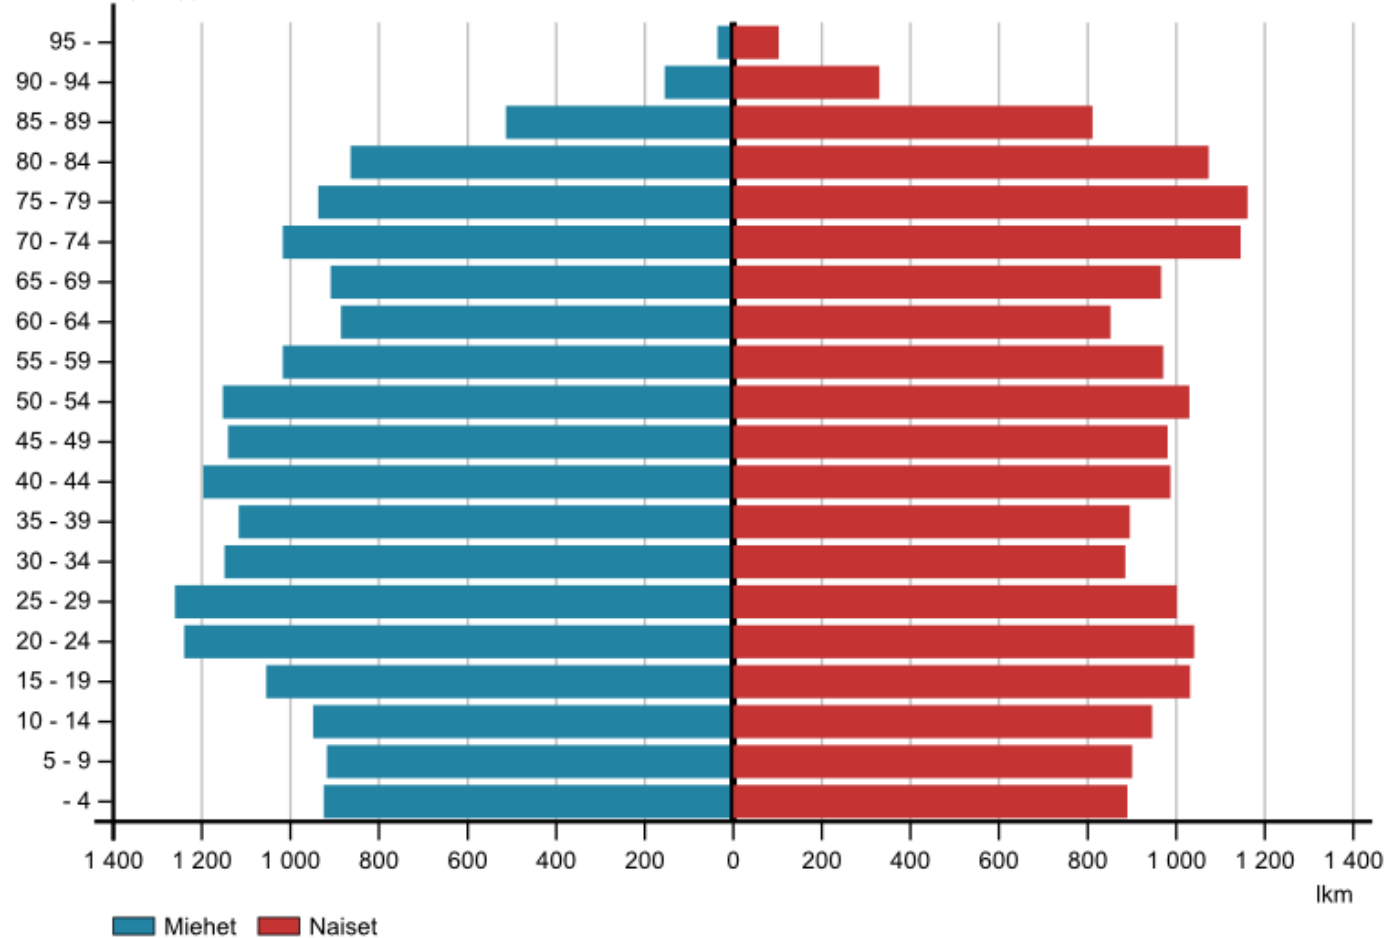

Kajaani 2035

5-vuotiskä -4, 5-9, , 95-

Tilastokeskus / Tilastokeskus