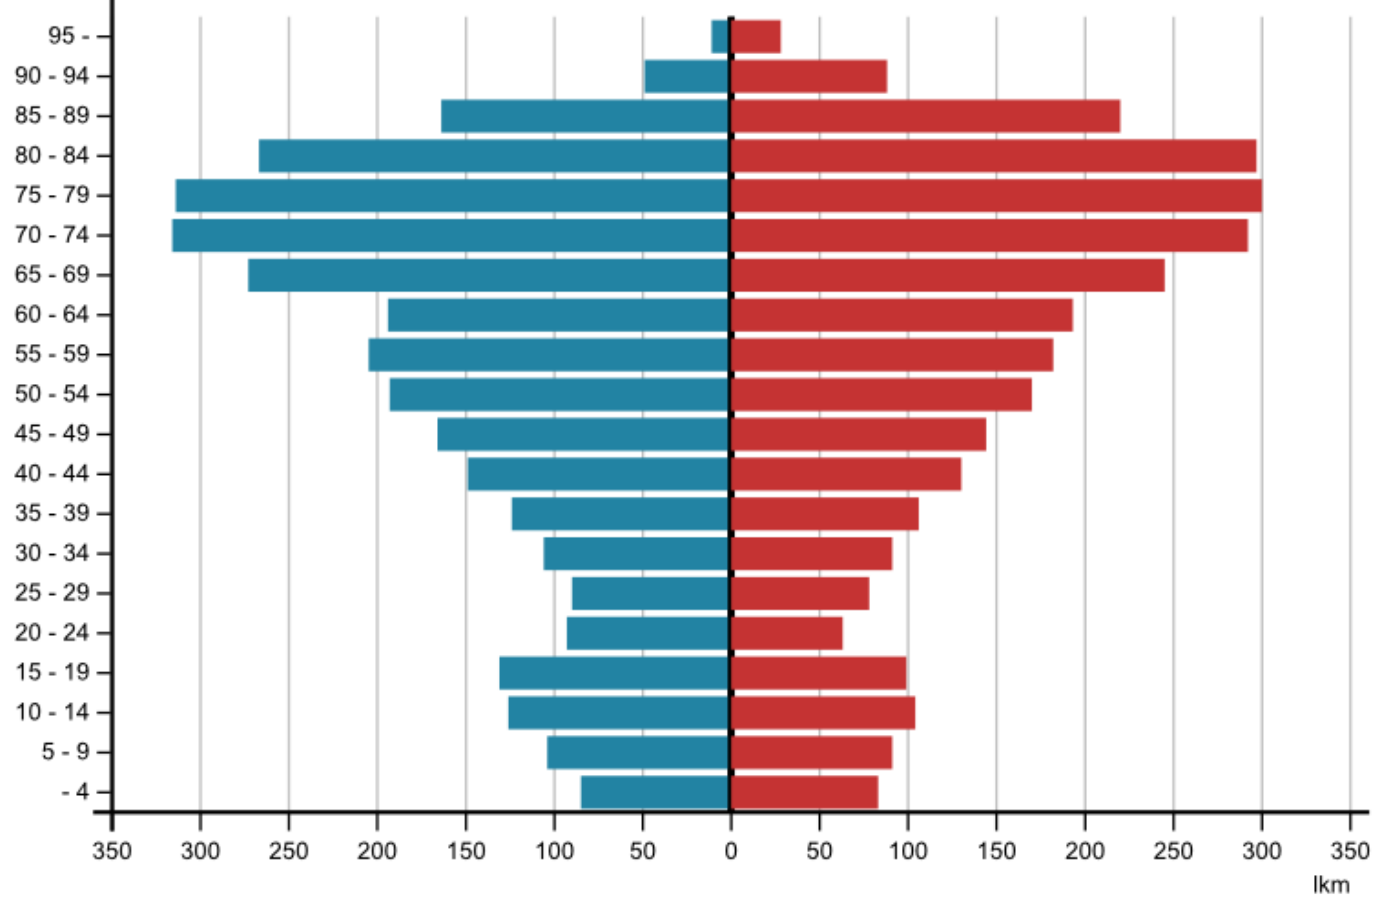

# Sotkamo 2035

5-vuotiskä -4, 5-9, , 95-

Tilastokeskus / Tilastokeskus

# Suomussalmi 2035

5-vuotiskä -4, 5-9, , 95-

Miehet Naiset

Tilastokeskus / Tilastokeskus

# Vaala 2035

5-vuotisikä -4, 5-9, , 95-

Tilastokeskus / Tilastokeskus