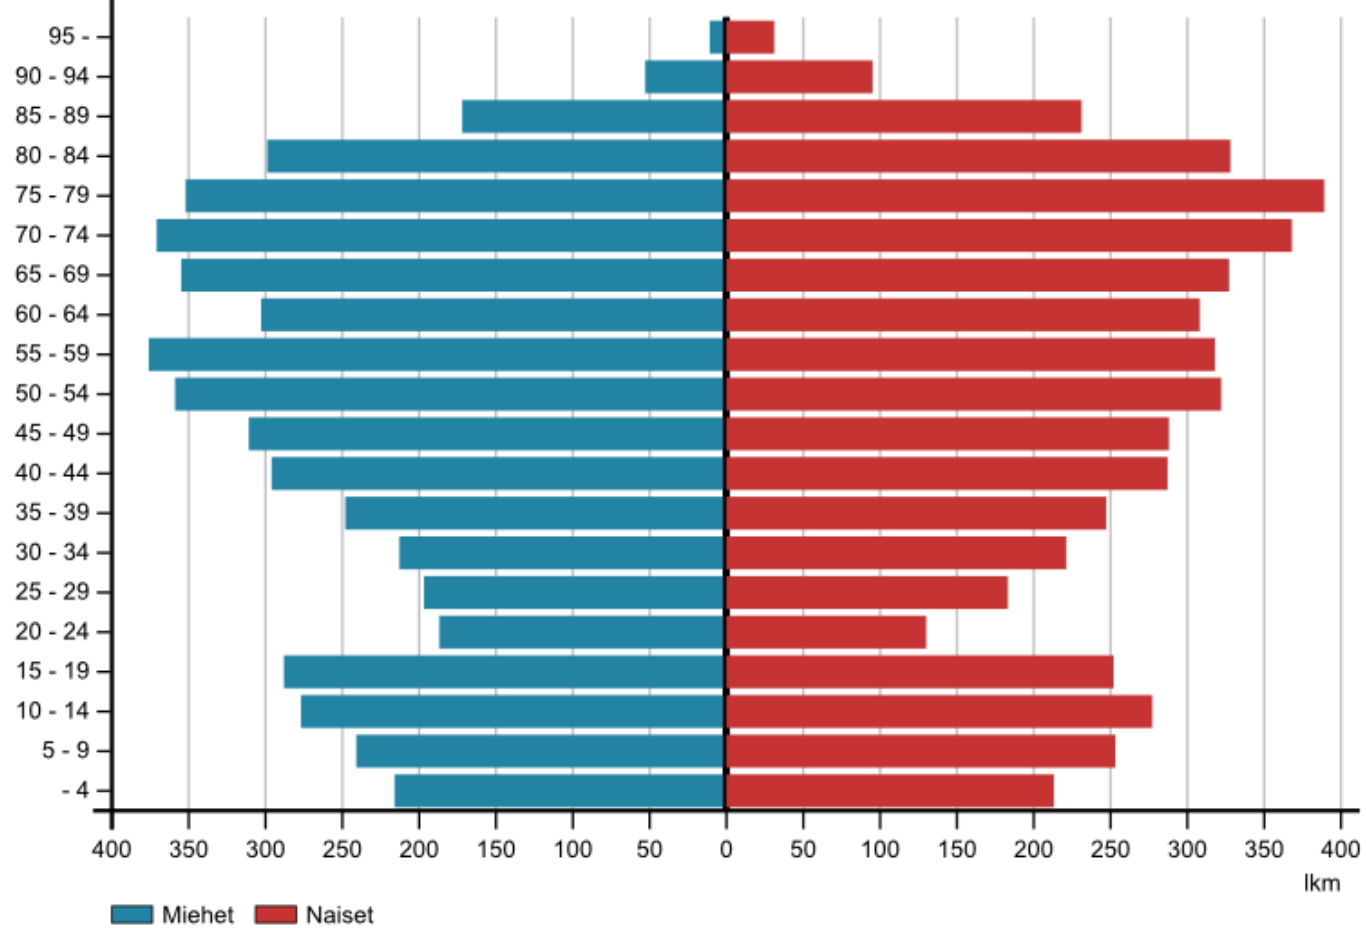

# Ristijärvi 2035

5-vuotiskä -4, 5-9, , 95-

Tilastokeskus / Tilastokeskus

# Sotkamo 2035

5-vuotiskä -4, 5-9, , 95-

Tilastokeskus / Tilastokeskus