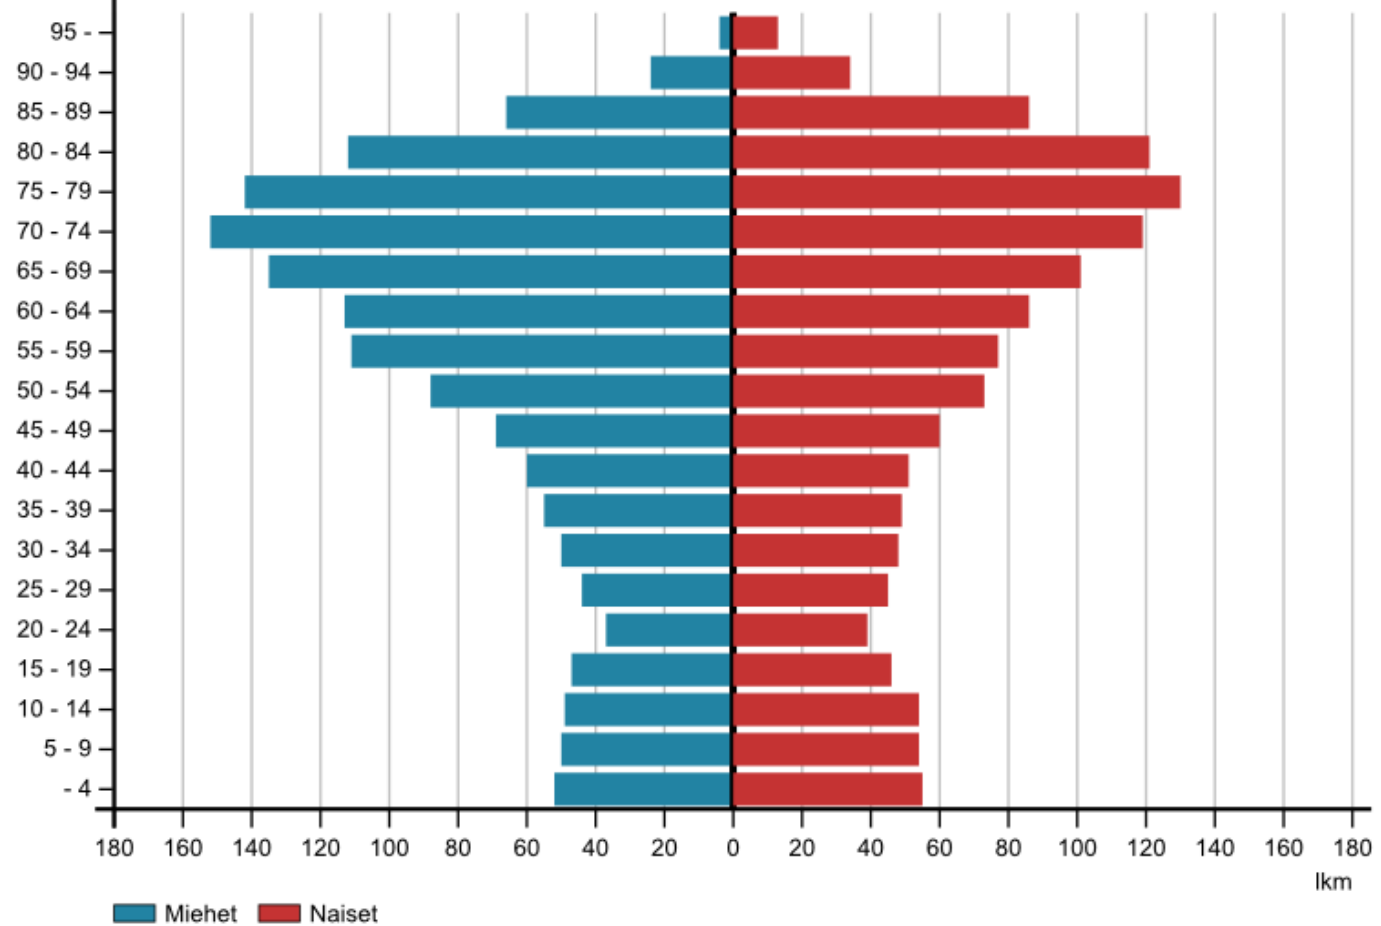

Paltamo 2035

5-vuotiskä -4, 5-9, , 95-

Tilastokeskus / Tilastokeskus