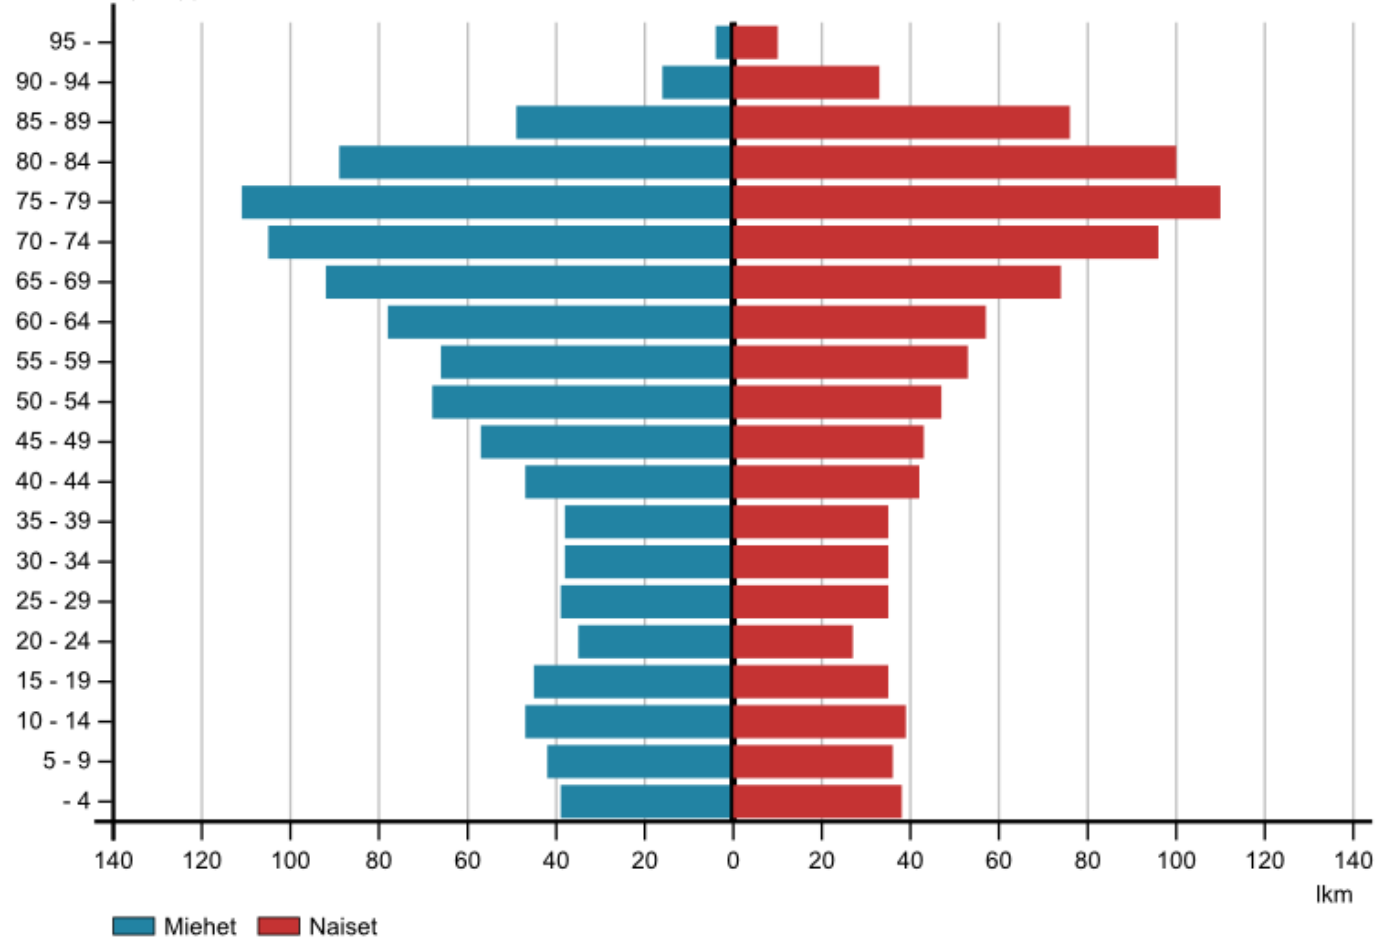

# Paltamo 2035

5-vuotiskä -4, 5-9, , 95-

Tilastokeskus / Tilastokeskus

# Puolanka 2035

5-vuotiskä -4, 5-9, , 95-

Tilastokeskus / Tilastokeskus