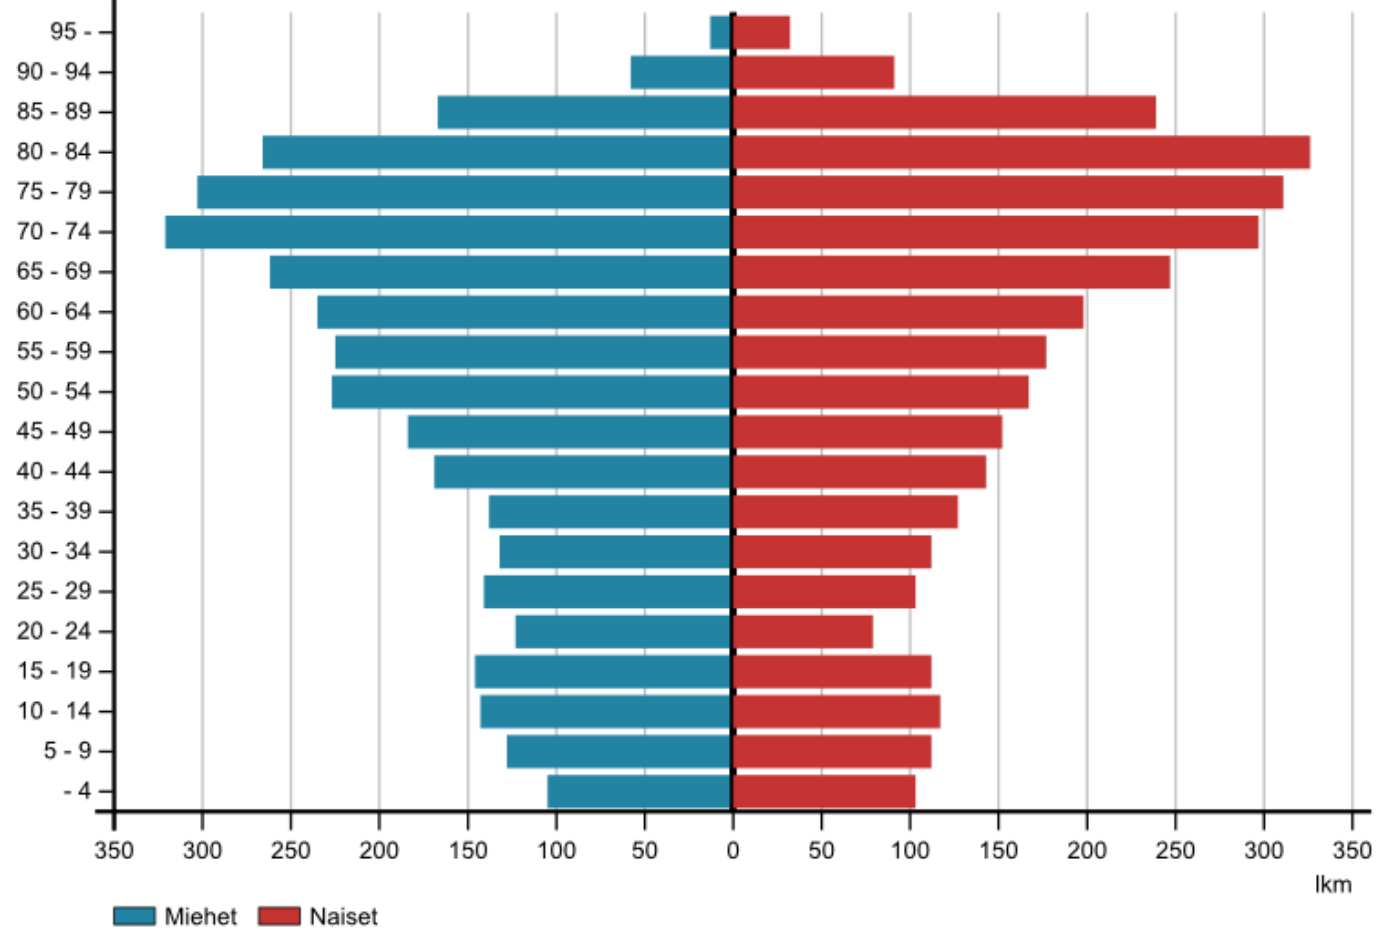

# Kajaani 2035

5-vuotiskä -4, 5-9, , 95-

Tilastokeskus / Tilastokeskus

# Kuhmo 2035

5-vuotiskä -4, 5-9, , 95-

Tilastokeskus / Tilastokeskus