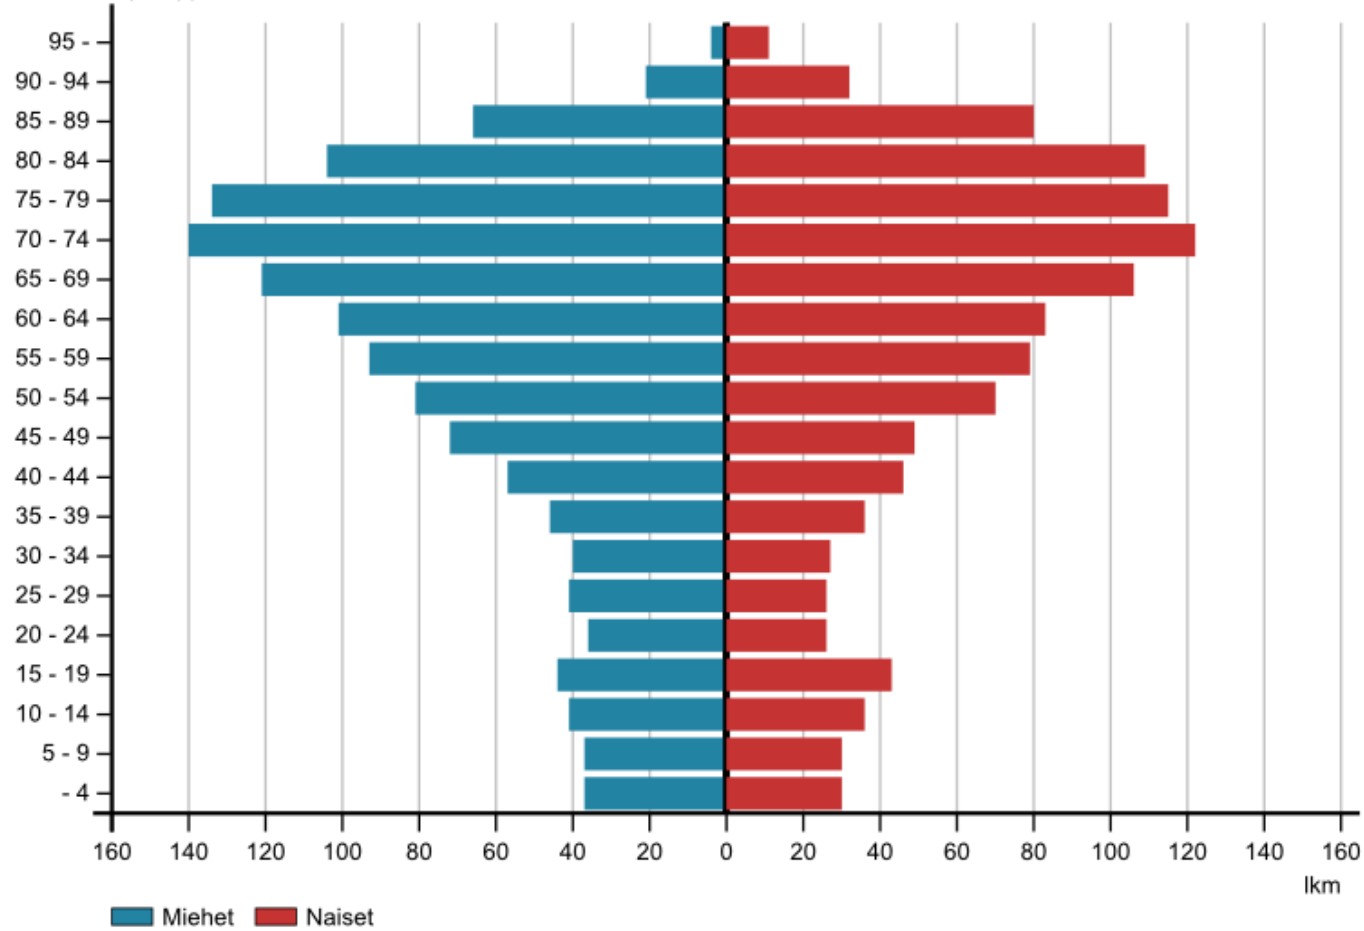

# Suomussalmi 2035

5-vuotiskä -4, 5-9, , 95-

Miehet Naiset

Tilastokeskus / Tilastokeskus

# Vaala 2035

5-vuotisikä -4, 5-9, , 95-

Tilastokeskus / Tilastokeskus