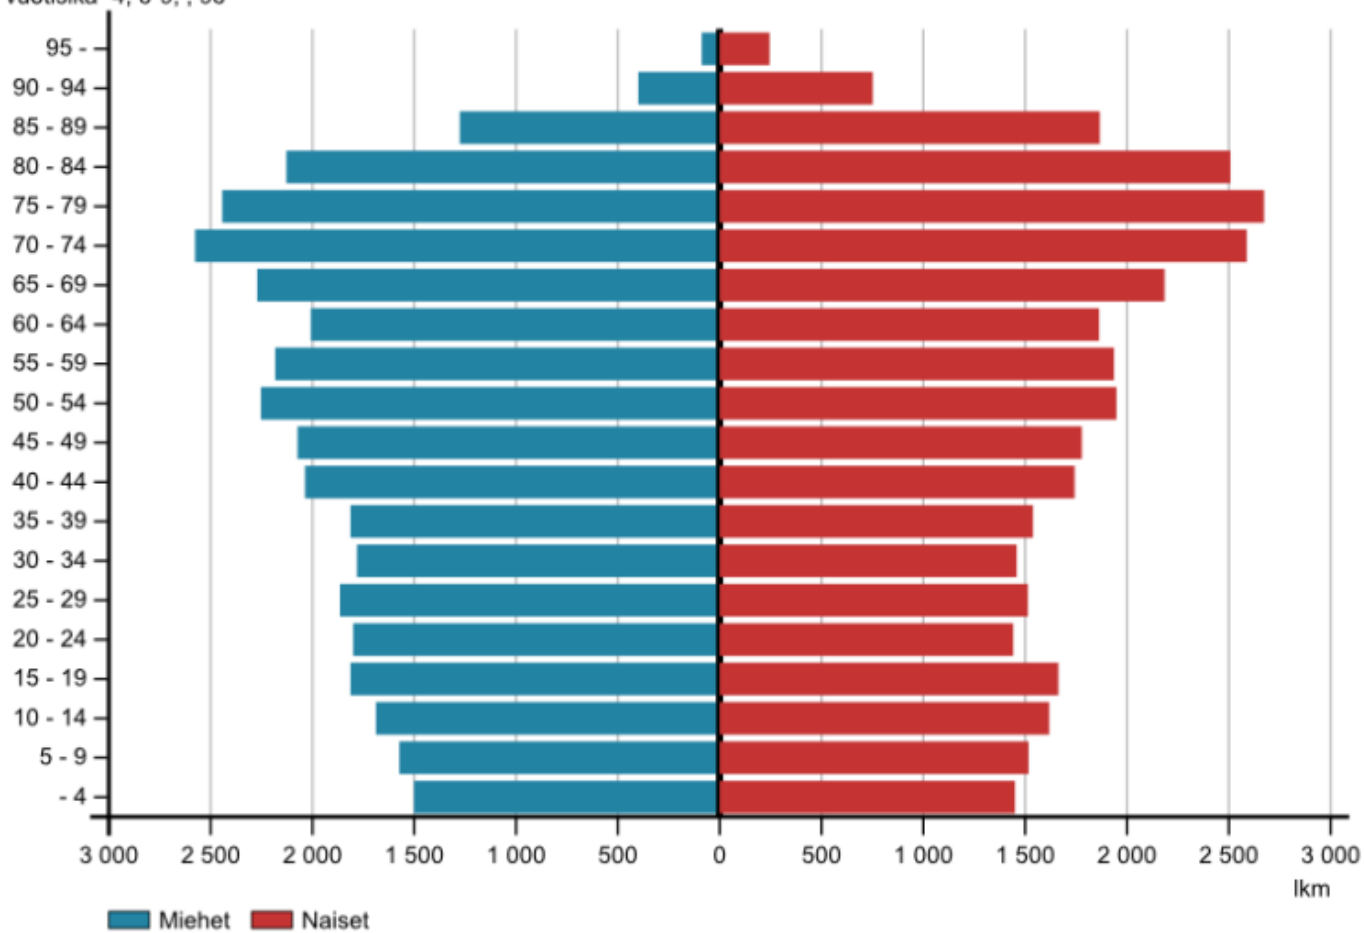

# Väestöennuste ikäryhmittäin

Kainuu  
Hyrnsalmi  
Kajaani  
Kuhmo  
Paltamo  
Puolanka  
Ristijärvi  
Sotkamo  
Suomussalmi  
Vaala

# Kainuu 2035

5-vuotisikä -4, 5-9, , 95-

Tilastokeskus / Tilastokeskus