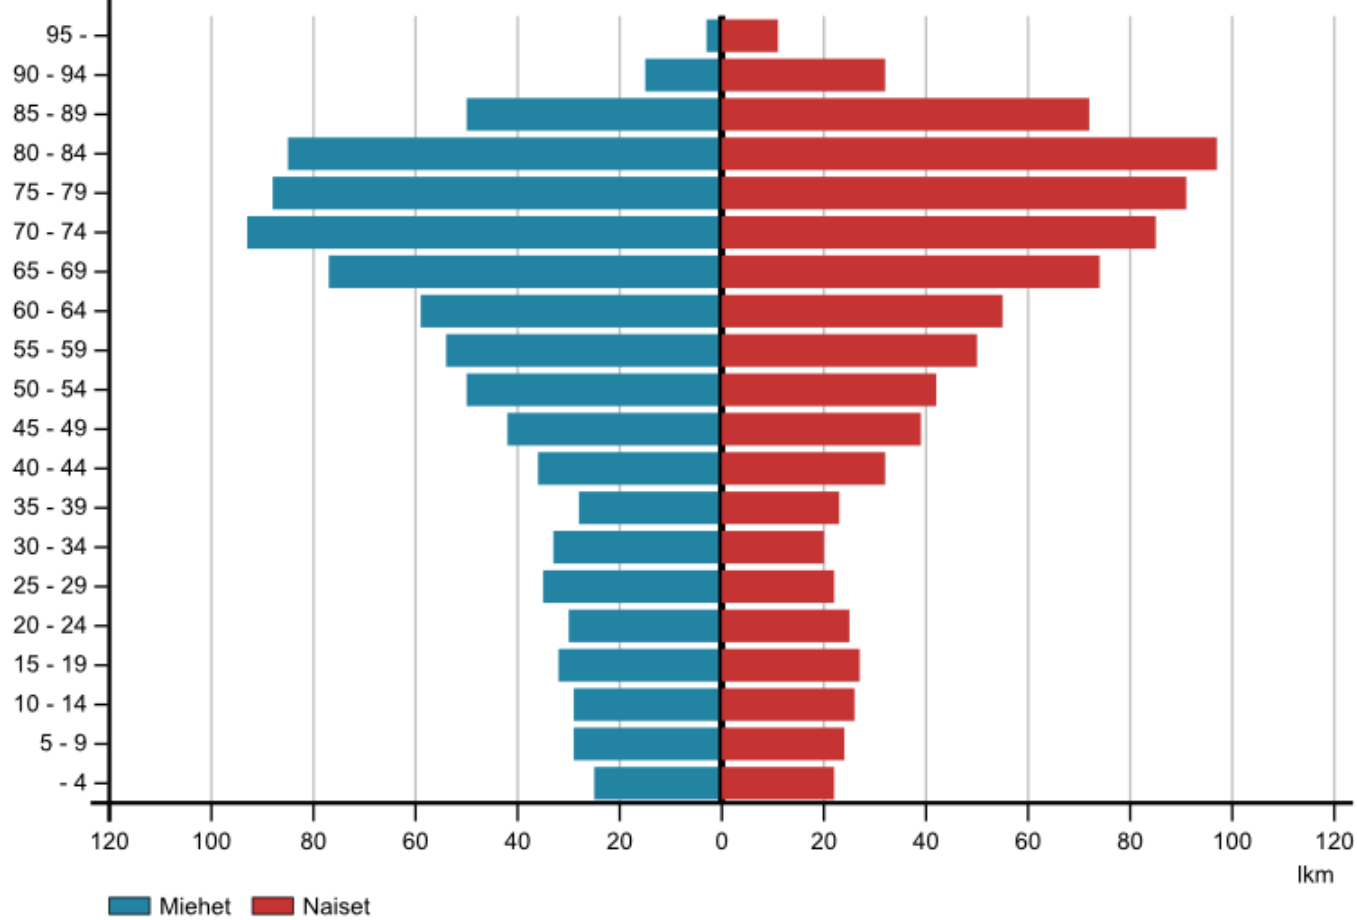

Hyrynsalmi 2035

5-vuotiskä -4, 5-9, , 95-

Tilastokeskus / Tilastokeskus