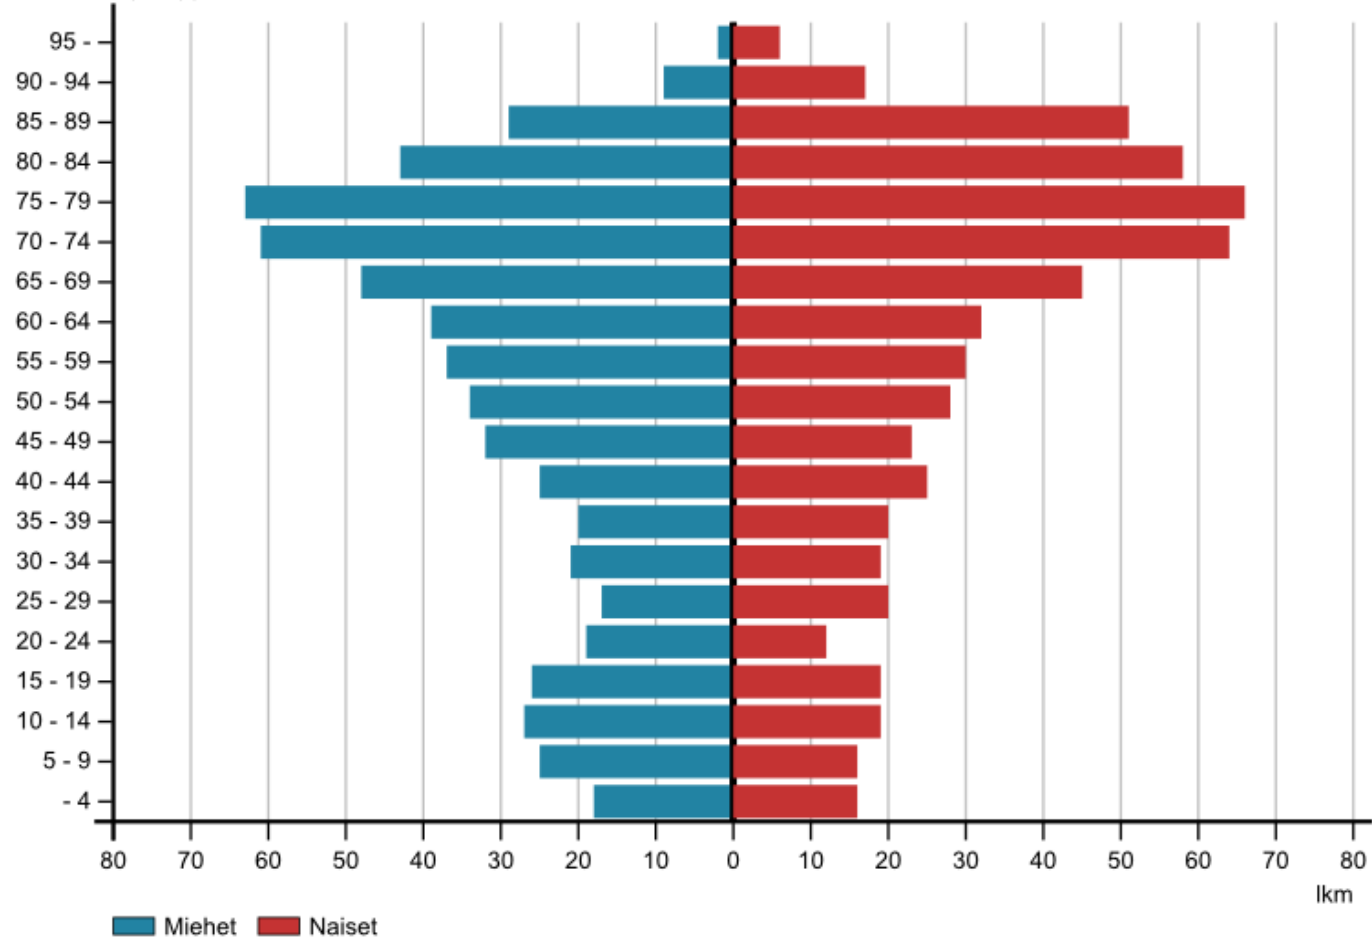

Ristijärvi 2035

5-vuotiskä -4, 5-9, , 95-

Tilastokeskus / Tilastokeskus